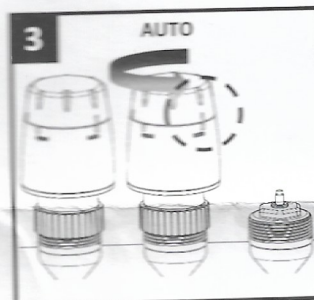

ACTORIX 230V / 24V NC (normally closed)

Instruction manual / Bedienungsanleitung / Manual de instrucciones
 Manuale di istruzioni / Mode d'emploi

17-0010xx	17-1010xx
24 V ~ / 3 W	230 V ~ / 3 W
NC (normally closed)	
IP 54	
0 - 50 °C	