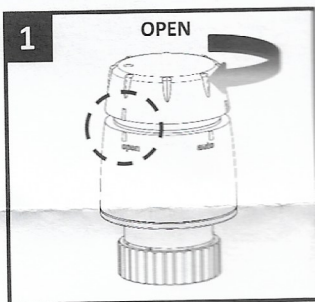

ACTORIX 230V / 24V NC (normally closed)

Instruction manual / Bedienungsanleitung / Manual de instrucciones
 Manuale di istruzioni / Mode d'emploi

17-0010xx	17-1010xx
24 V ~ / 3 W	230 V ~ / 3 W
NC (normally closed)	
IP 54	
0 - 50 °C	