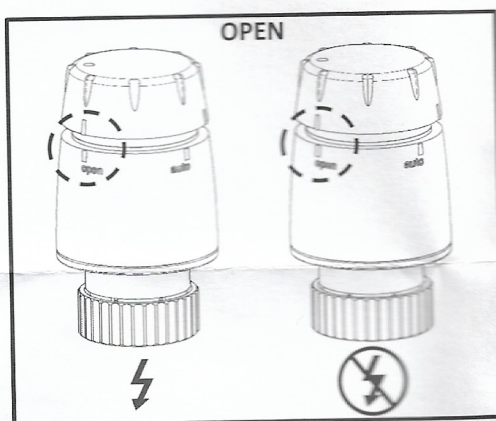

ACTORIX 230V / 24V NC (normally closed)

Instruction manual / Bedienungsanleitung / Manual de instrucciones
 Manuale di istruzioni / Mode d'emploi

17-0010xx	17-1010xx
24 V ~ / 3 W	230 V ~ / 3 W
NC (normally closed)	
IP 54	
0 - 50 °C	