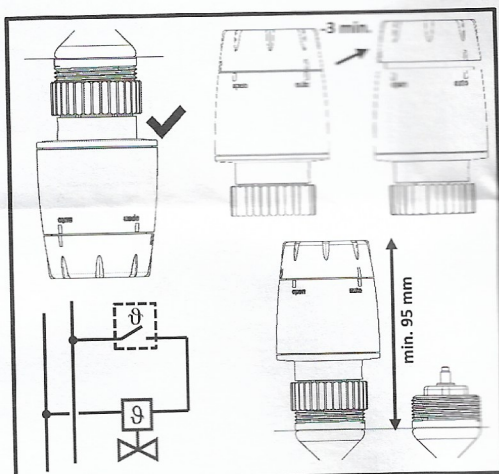

ACTORIX 230V / 24V NC (normally closed)

Instruction manual / Bedienungsanleitung / Manual de instrucciones
 Manuale di istruzioni / Mode d'emploi

17-0010xx	17-1010xx
24 V ~ / 3 W	230 V ~ / 3 W
NC (normally closed)	
IP 54	
0 - 50 °C	