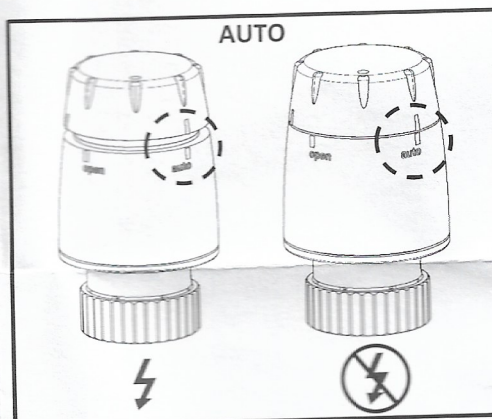

ACTORIX 230V / 24V NC (normally closed)

Instruction manual / Bedienungsanleitung / Manual de instrucciones
 Manuale di istruzioni / Mode d'emploi

17-0010xx	17-1010xx
24 V ~ / 3 W	230 V ~ / 3 W
NC (normally closed)	
IP 54	
0 - 50 °C	