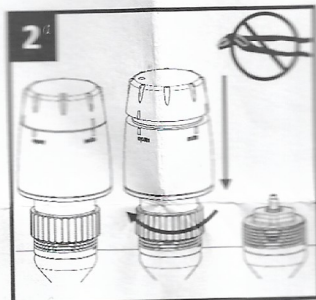

ACTORIX 230V / 24V NC (normally closed)

Instruction manual / Bedienungsanleitung / Manual de instrucciones
 Manuale di istruzioni / Mode d'emploi

17-0010xx	17-1010xx
24 V ~ / 3 W	230 V ~ / 3 W
NC (normally closed)	
IP 54	
0 - 50 °C	